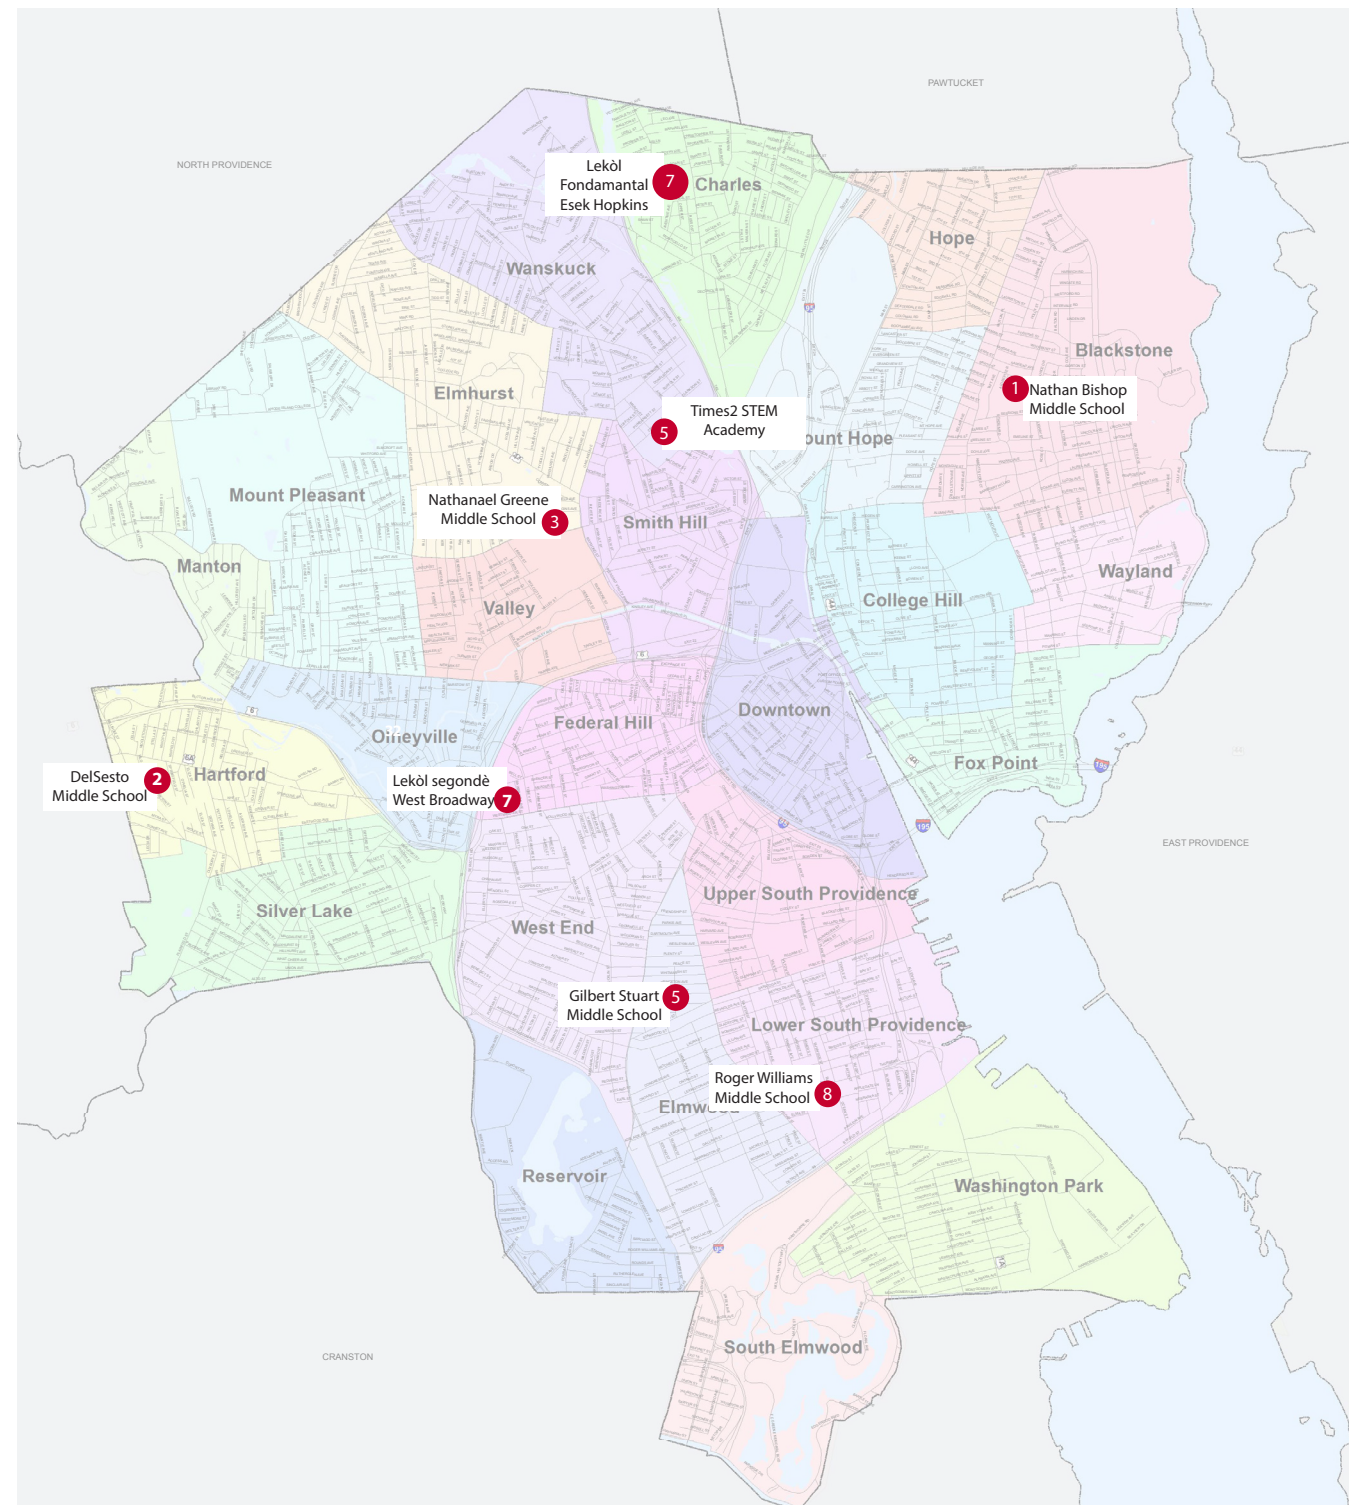

LEKÒL PIBLIK PWOVIDANS YO PWOFIL LEKÒL PRESEGONDÈ 2022

Sant Enskripsyon Elèv

325 Ocean Street, Providence, RI, 02905

Telefòn: 456-9297 Faks: 278-0553

www.providenceschools.org

Providence
Schools